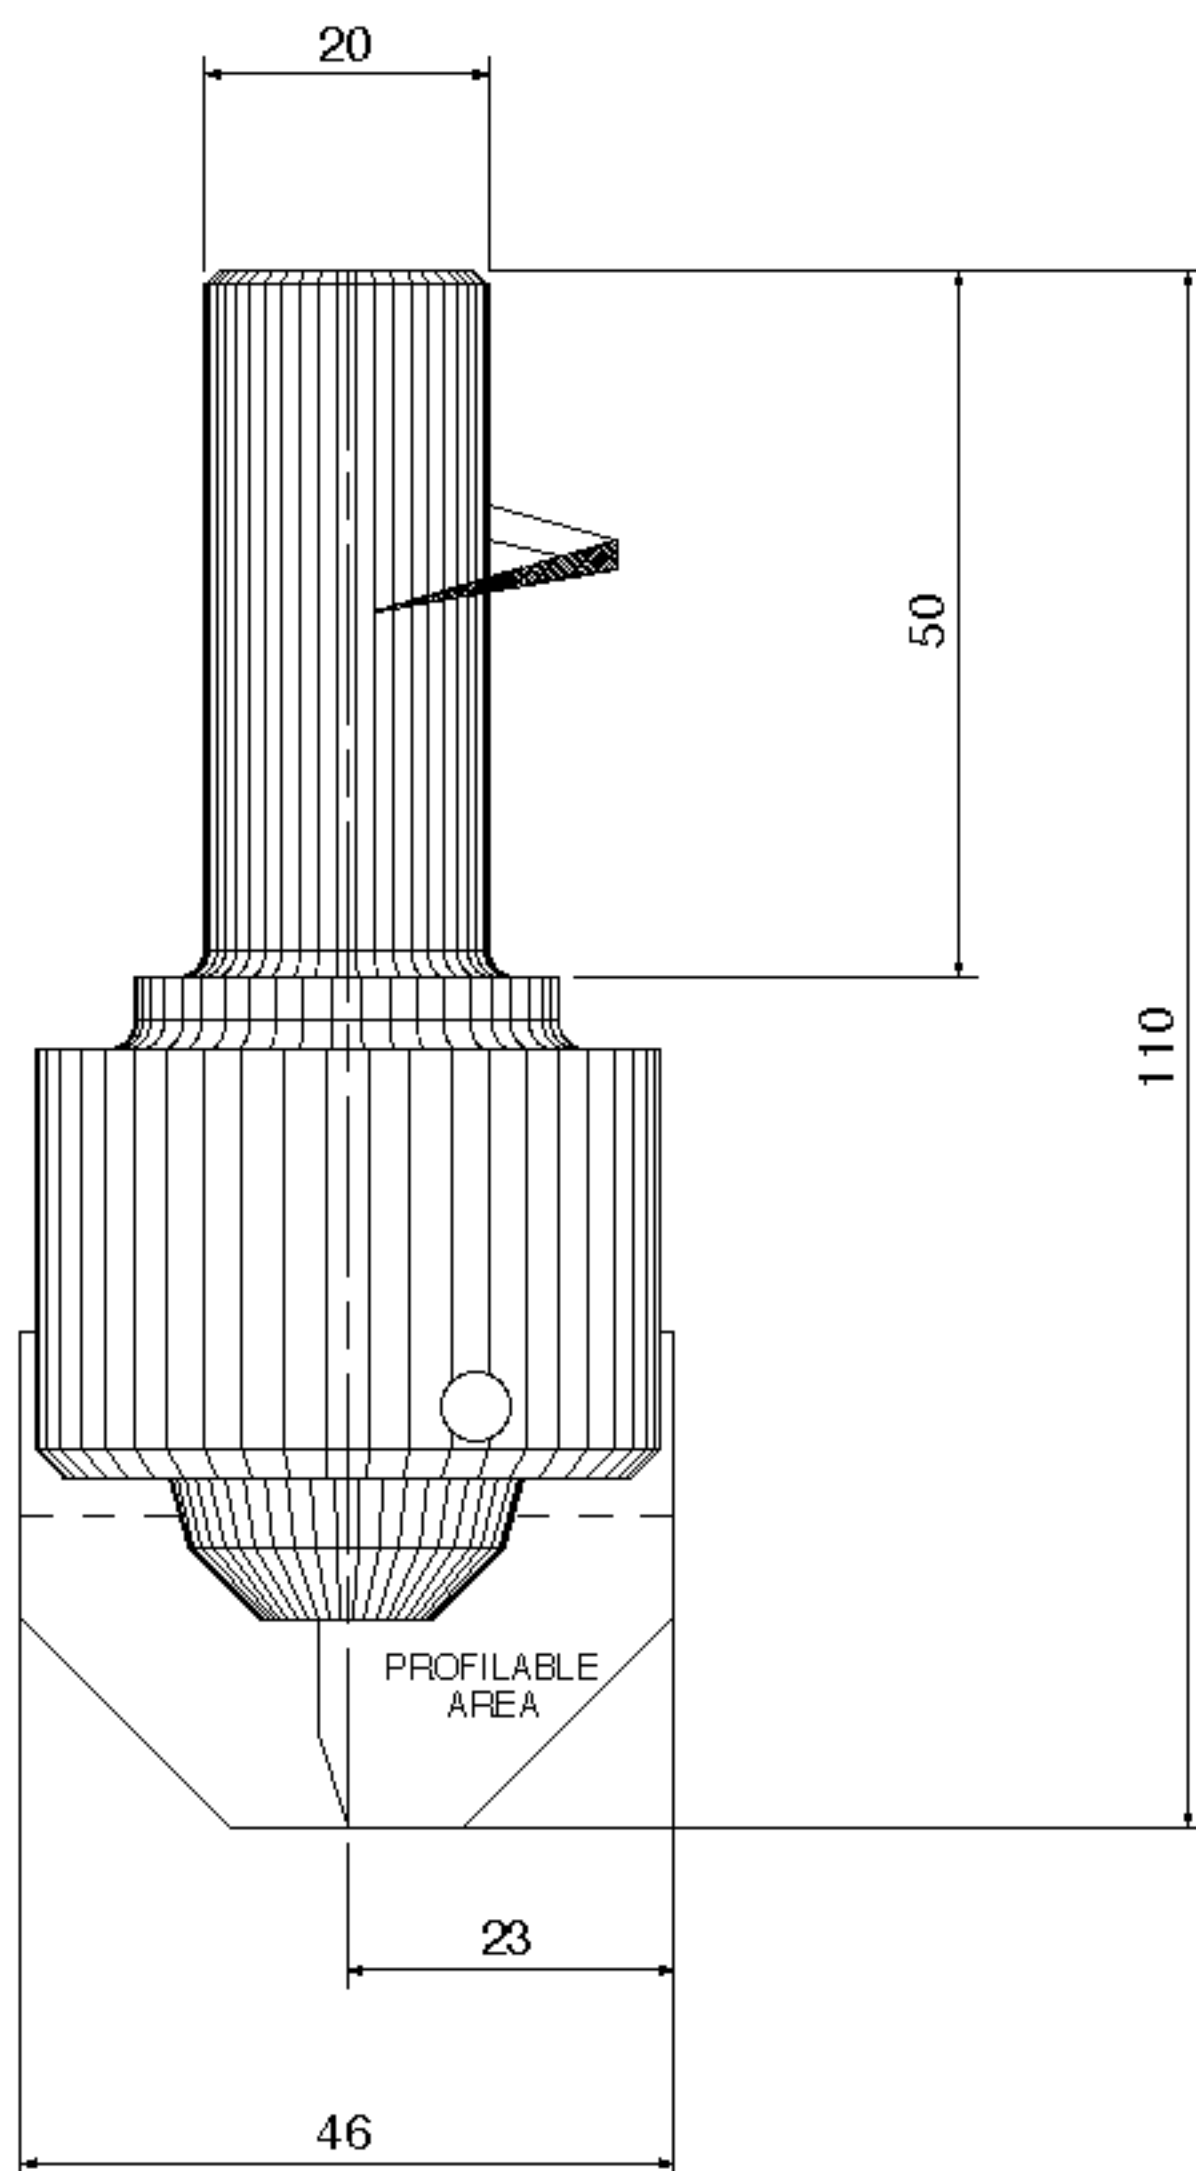

Portacoltelli sagomati per pantografo Z=2

Shaped inserts holder for pantograph

Porte outils a couteaux profilés pour défonceuse

Halter für Profil-Messer für Oberfraeser

Portacuchillas para cuchillas molduradas para pantografo

Price code
5000 211