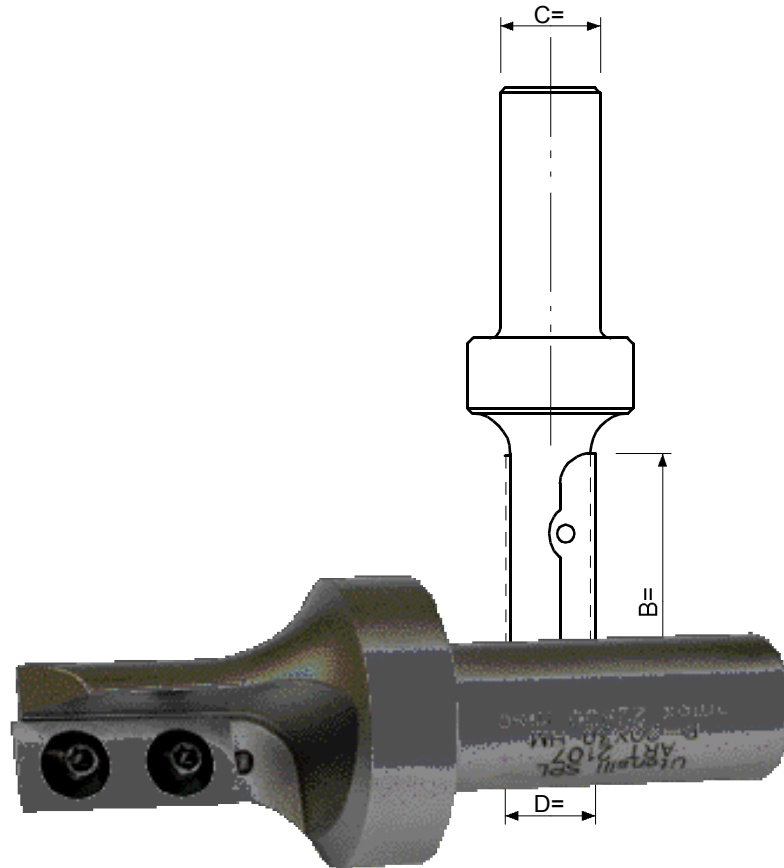

Punte cilindrica per pantografo.

Parallel router bits for pantograph.

Porte outils a rainurer.

Paralleler Bohrer für Oberfräser.

Broca cilindrca para pantografo

CODICE Fresa Routers Fraises	CODICE Coltelli Knives Couteaux	Ø D =	B =	C =	Z =	N° max
2107.163	5000.102	16	29	20	1	18.000
2107.183	5000.102	18	29	20	1	18.000
2107.185	5000.105	18	49	20	1	18.000
2107.186	5000.107	18	59	20	1	18.000
2107.203	5000.102	20	29	20	1	18.000
2107.205	5000.105	20	49	20	1	18.000
2107.206	5000.107	20	59	20	1	18.000