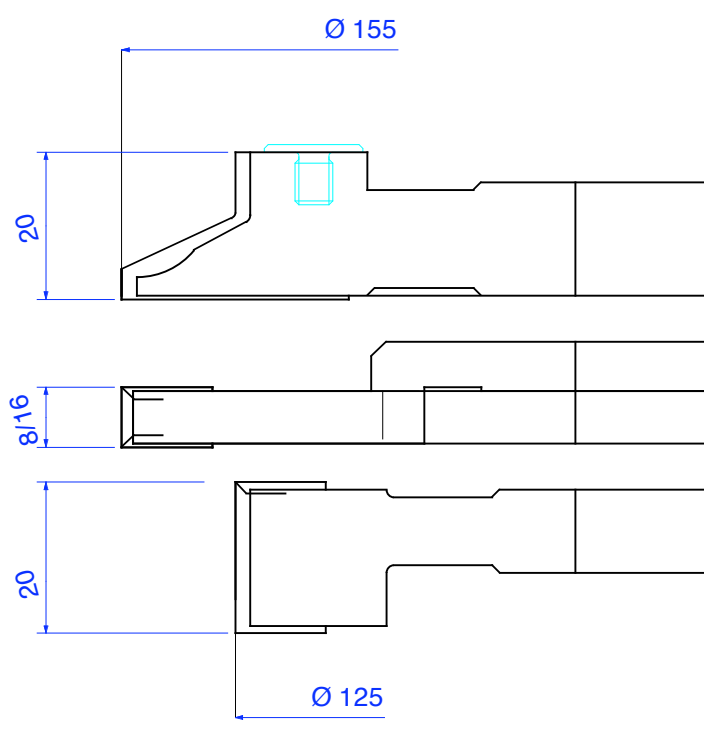

Art. 2668 002

Art. 2668 003

Art. 2668

Le Antine di Zeus

GRUPPO DI FRESE A COLTELLINI MULTIPROFILO - HW

PER PROFILO E CONTROPROFILO DI ANTINE DA CUCINA

3 DIVERSE SAGOME GRAZIE ALLA SOLA SOSTITUZIONE DEI COLTELLI

Le sagome sono ispirate al Classico delle Muse ispiratrici Figlie di Zeus

Portacoltelli	Z	V	Dmax	B
Art. 2668 001	2		155	20
Art. 2668 002	2	2	155	8/16
Art. 2668 003	2	2	125	20

Coltelli	B	H	S
Art. 2668 501	20	30	2
Art. 2668 502	20	30	2
Art. 2668 503	20	30	2

Art. 2668 001